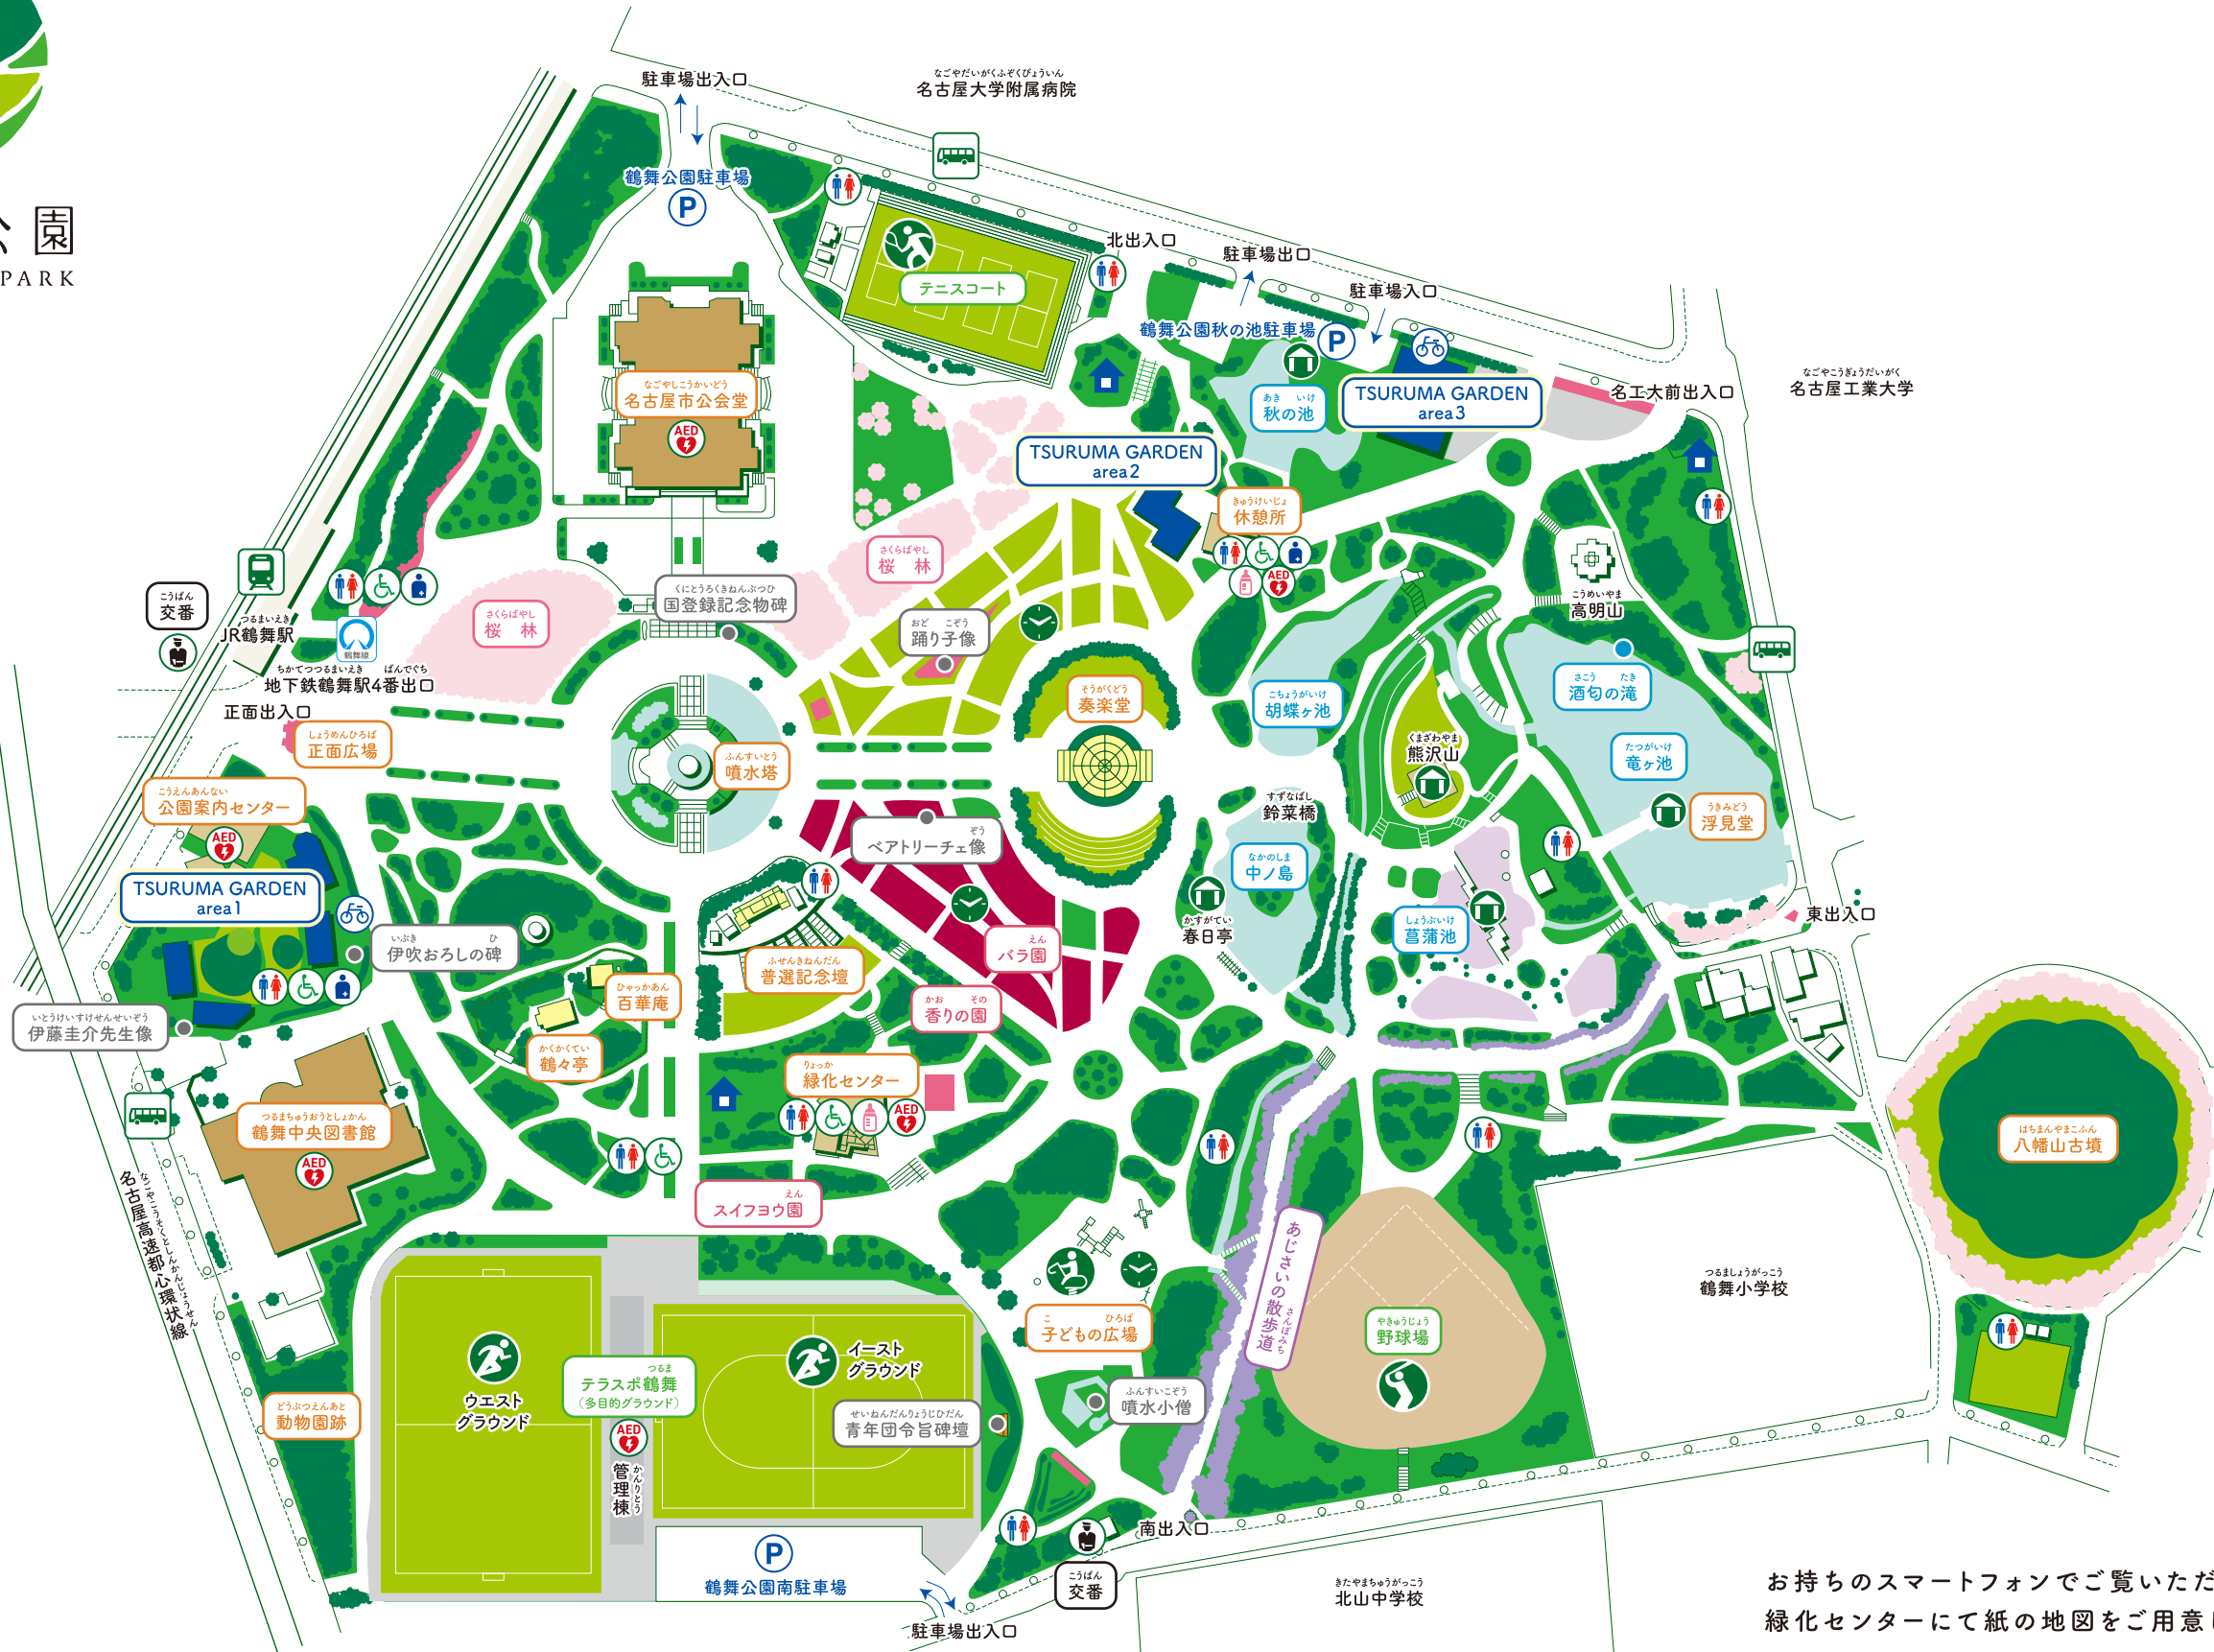

鶴舞公園 TSURUMA PARK

- トイレ
- 身障者用トイレ
- オストメイト用設備
- 授乳室
- AED
- 駐車場
- 駐輪場
- あずまや
四阿
- 時計塔
- 店舗
- バス停
- 駅

お持ちのスマートフォンでご覧いただけます。
緑化センターにて紙の地図をご用意しております。